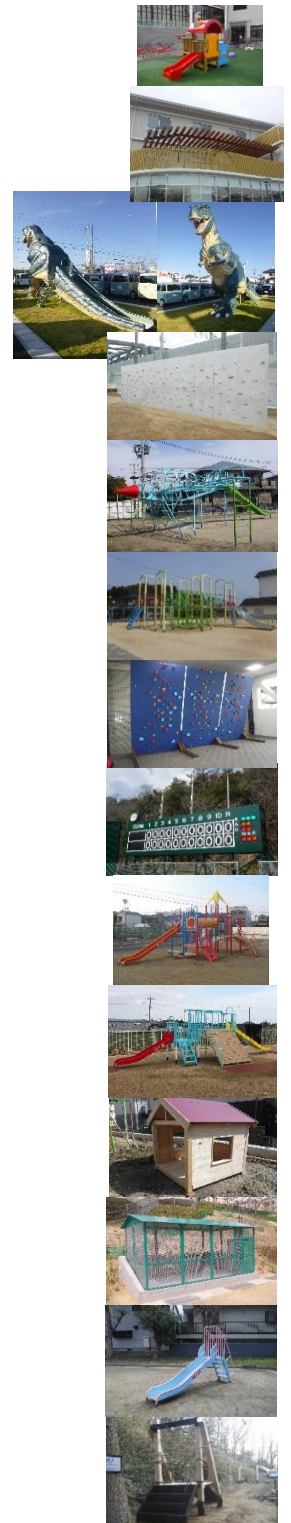

## 平成30年度(2018年)納入実績

2018.4月	えきまちテラス長浜	滋賀県長浜市 木製コンビネーション
2018.5月	子育てリフレッシュ館	大阪府寝屋川市 木製パーゴラ
2018.7月	軽ランド浜松有玉店	静岡県浜松市 恐竜スライダー
2018.10月	聖賢小学校	大阪府大阪市 クライミングウォール
2018.12月	学園大和第1号街区公園	奈良県奈良市 ヒコーキジム
2018.12月	甲南第一小学校	滋賀県甲賀市 コンビネーション遊具
2019.1月	伝法小学校	大阪府大阪市 ボルダリングボード
2019.2月	内子運動公園野球場	愛媛県内子町 スコアボード
2019.2月	安中ひかりこども園 南山本認定こども園 志紀認定こども園	大阪府八尾市 コンビネーション遊具
2019.2月	中国学園こども園	岡山県岡山市 コンビネーション遊具
2019.3月	新田保育所	京都府長岡京市 木製ハウス
2019.3月	舞多聞小学校	兵庫県神戸市 動物舎
2019.3月	灘北公園	兵庫県神戸市 スベリ台H1000
2019.3月	野外活動センター	大阪府東大阪市 木製ロープウェー